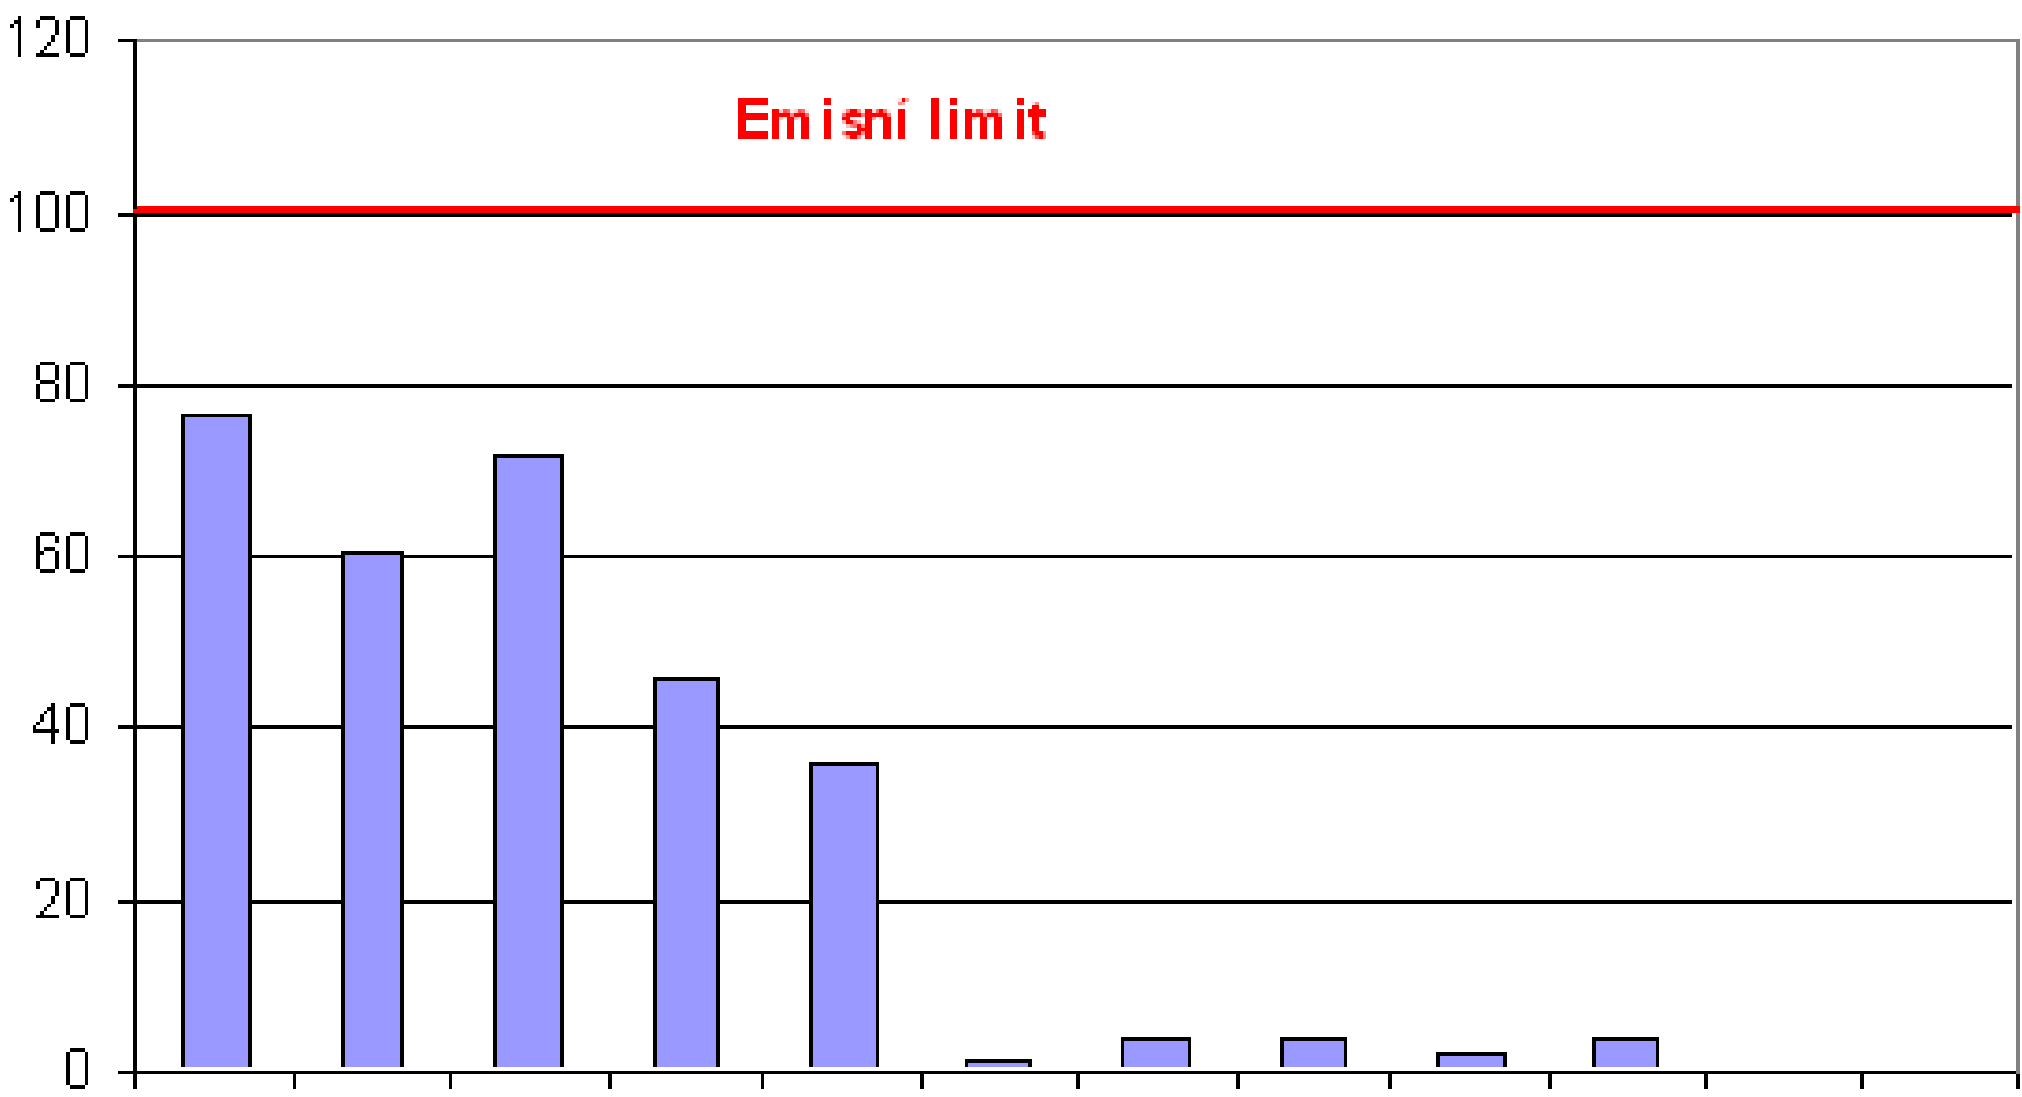

Emisní limit

% Emisního limitu

TZL
SO2
NOx
TOC
Hg
HCl
HF
Cd+Tl
Suma TK
Dioxiny a furany
PAH
PCB